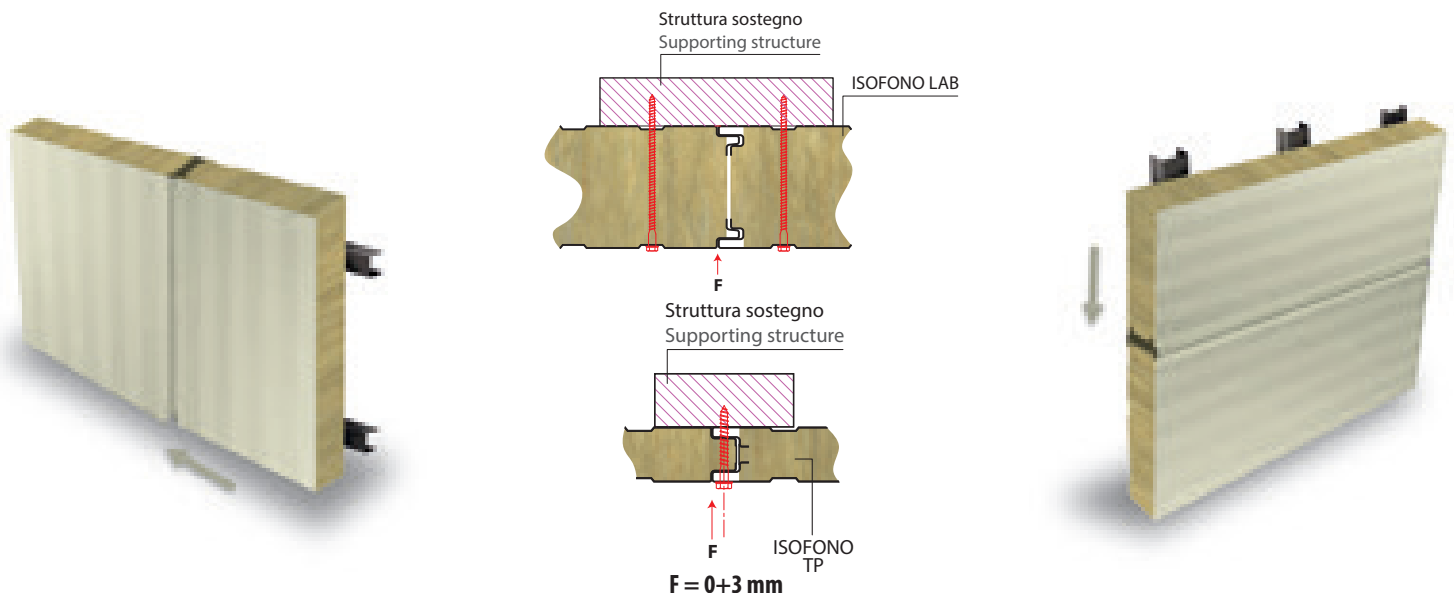

# **ISOMECH**

SANDWICH PANELS

ISOFONO

Standard

A richiesta all'ordine  
At request at the order

Guarnizione a richiesta - Gasket on demand

ISOFOFONO è utilizzabile nelle costruzioni con pareti che richiedono elevate prestazioni di resistenza al fuoco ed ottime prestazioni acustiche grazie soprattutto alle masse dell'acciaio ed all'alta densità del coibente. Pannello sandwich doppia lamiera con giunto incastro maschio/femmina (a richiesta anche giunto a labirinto) coibentato in fibra di lana minerale realizzato da listelli sfalsati, con supporto interno forato. Come tutta la linea ISOFOCUS, anche ISOFOFONO abbina alle caratteristiche di incombustibilità e isolamento termico alto potere fonoisolante e fonoassorbente. Si consiglia una lunghezza massima dei pannelli non superiore a 6000 mm.

ISOFOFONO can be used in the construction of walls requiring high fire-resistance and excellent sound-proofing performance thanks mainly to the mass of the steel and the high density of the insulation. A double-sheet sandwich panel with male/female joints (also with labyrinthine joints on request) insulated with fibrous mineral wool laid on offset battens, with a perforated inner surface. Just as do all the ISOFOCUS line, ISOFOFONO combines non-combustibility and heat insulation with high sound-insulation and sound-absorbing performance. We recommend the panel length does not exceed 6000mm.