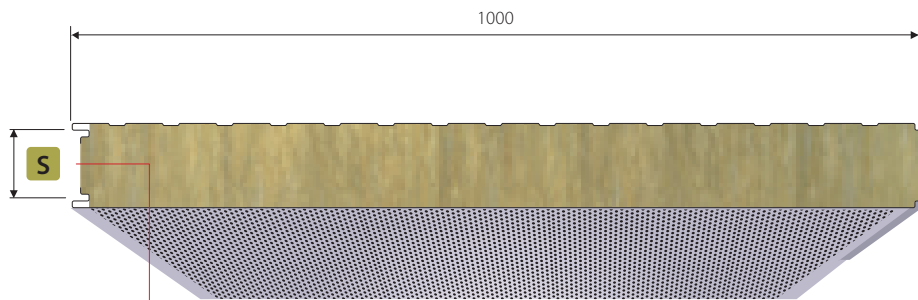

# **ISOMECH**

SANDWICH PANELS

ISOFONO

Standard

A richiesta all'ordine  
At request at the order

Guarnizione a richiesta - Gasket on demand

ISOFOFONO è utilizzabile nelle costruzioni con pareti che richiedono elevate prestazioni di resistenza al fuoco ed ottime prestazioni acustiche grazie soprattutto alle masse dell'acciaio ed all'alta densità del coibente. Pannello sandwich doppia lamiera con giunto incastro maschio/femmina (a richiesta anche giunto a labirinto) coibentato in fibra di lana minerale realizzato da listelli sfalsati, con supporto interno forato. Come tutta la linea ISOFOCUS, anche ISOFOFONO abbina alle caratteristiche di incombustibilità e isolamento termico alto potere fonoisolante e fonoassorbente. Si consiglia una lunghezza massima dei pannelli non superiore a 6000 mm.

ISOFOFONO can be used in the construction of walls requiring high fire-resistance and excellent sound-proofing performance thanks mainly to the mass of the steel and the high density of the insulation. A double-sheet sandwich panel with male/female joints (also with labyrinthine joints on request) insulated with fibrous mineral wool laid on offset battens, with a perforated inner surface. Just as do all the ISOFOCUS line, ISOFOFONO combines non-combustibility and heat insulation with high sound-insulation and sound-absorbing performance. We recommend the panel length does not exceed 6000mm.