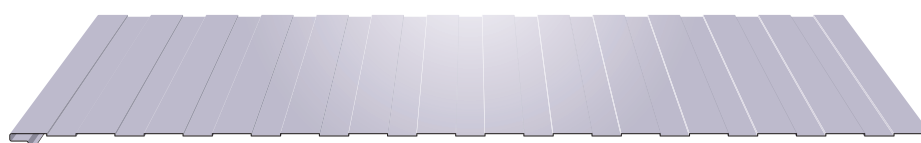

# **ISOMECH**

SANDWICH PANELS

ISOFONO

Standard

A richiesta all'ordine  
At request at the order

Guarnizione a richiesta - Gasket on demand

ISOFOFONO è utilizzabile nelle costruzioni con pareti che richiedono elevate prestazioni di resistenza al fuoco ed ottime prestazioni acustiche grazie soprattutto alle masse dell'acciaio ed all'alta densità del coibente. Pannello sandwich doppia lamiera con giunto incastro maschio/femmina (a richiesta anche giunto a labirinto) coibentato in fibra di lana minerale realizzato da listelli sfalsati, con supporto interno forato. Come tutta la linea ISOFOCUS, anche ISOFOFONO abbina alle caratteristiche di incombustibilità e isolamento termico alto potere fonoisolante e fonoassorbente. Si consiglia una lunghezza massima dei pannelli non superiore a 6000 mm.

ISOFOFONO can be used in the construction of walls requiring high fire-resistance and excellent sound-proofing performance thanks mainly to the mass of the steel and the high density of the insulation. A double-sheet sandwich panel with male/female joints (also with labyrinthine joints on request) insulated with fibrous mineral wool laid on offset battens, with a perforated inner surface. Just as do all the ISOFOCUS line, ISOFOFONO combines non-combustibility and heat insulation with high sound-insulation and sound-absorbing performance. We recommend the panel length does not exceed 6000mm.

Micronervature

Profile types

Standard

Box

Comportamento acustico / Acoustic behaviour	50 mm	60 mm	80 mm	100 mm	120 mm	150 mm
Assorbimento acustico / Acoustic absorption	$\alpha = 1$	$\alpha = 1$	$\alpha = 1$	$\alpha = 1$	$\alpha = 1$	$\alpha = 1$
Isolamento acustico / Acoustic insulation	RW = 36 dB	RW = 36 dB	RW = 36 dB	RW = 36 dB	RW = 36 dB	RW = 36 dB