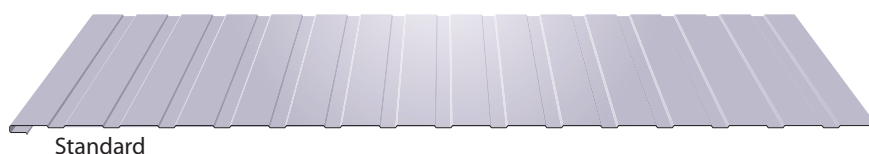

Standard

Comportamento acustico / Acoustic behaviour	50 mm	60 mm	80 mm	100 mm	120 mm	150 mm
Assorbimento acustico / Acoustic absorption	$\alpha = 1$	$\alpha = 1$	$\alpha = 1$	$\alpha = 1$	$\alpha = 1$	$\alpha = 1$
Isolamento acustico / Acoustic insulation	RW = 36 dB	RW = 36 dB	RW = 36 dB	RW = 36 dB	RW = 36 dB	RW = 36 dB

ISOFONO	Standard	A richiesta – On demand
Finiture esterne - External finishing	Box	Standard
Finiture interne - Internal finishing	Diametro fori – Hole diameter: 3 mm Passo fori – Hole span: 5 mm % Lamiera forata - % perforated sheets: 15%	–
Superfici esterne External surface	Acciaio-Steel EN10346/Inox EN10088 Alluminio - Aluminium EN485	Granite-Color Farm/Plastisol/Aluzinc HDX/Z150 - 275 - PET - PVDF - PVC
Isolanti - Insulating	Lana Minerale - Mineral wool	Lana di vetro - Glass wool

Proprietà meccaniche Acciaio 6+6, Tolleranze dimensionali - Mechanical Properties: Steel 6+6, Dimensional tolerances

S (mm)	Peso Weight (kg/m²)	K (W/m²K)	L (m)													
				1,50	2,00	2,50	3,00	3,50	4,00	1,50	2,00	2,50	3,00	3,50	4,00	
50	13,60	0,85	Portata Max Load P=kg/m²	160	115	90	75	60		150	105	85	70	55		
60	14,60	0,70		190	140	110	90	80	65		180	130	100	85	70	60
80	16,60	0,53		260	190	140	120	105	90		250	180	130	110	90	80
100	18,60	0,42		320	245	180	150	135	115		300	225	175	145	130	110
120	20,60	0,35		330	250	190	160	140	120		315	230	180	150	135	115
150	23,60	0,29		340	255	200	165	145	125		320	240	190	155	140	120